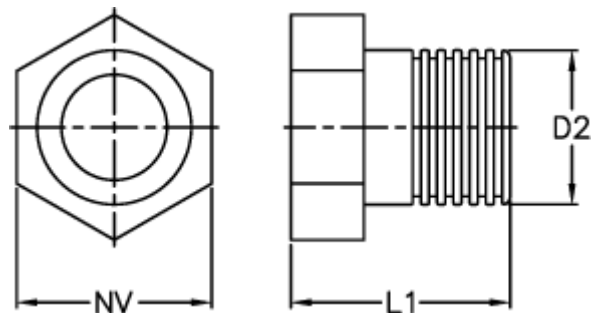

Article number: 027118905000

Description: Norma end piece BST M14x1,5

Measures

D2 = M14 x 1,5

L1 = 17.5

NV = 14